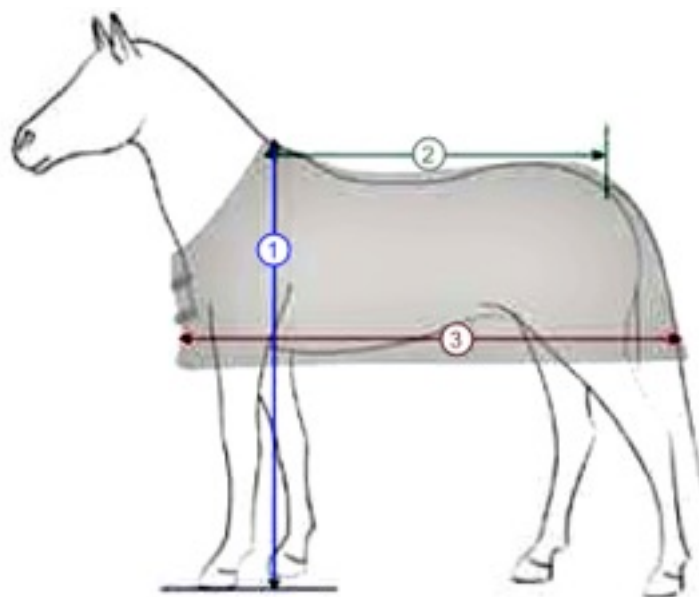

# PFERDEDECKEN

Internationale Pferdedeckengrößen					
Europäische Rückenlänge	Europäische Gesamtlänge	UK Gesamtlänge UK feet	UK Gesamtlänge UK inches	Stockmaß	
125 cm	175 cm	5'9"	69"	bis 150 cm	Kleinpferd
135 cm	185 cm	6'3"	75"		
145 cm	195 cm	6'6"	78"	bis 175 cm	Warmblut
155 cm	205 cm	6'9"	81"		
165 cm	215 cm	7'3"	87"	ab 180 cm	Extra Groß

Info: 1 inch = 2,5 cm 1 cm = 0,4 inch

1. **Stockmaß:** vom Boden bis zur höchsten Stelle am Widerrist
2. **Rückenlänge:** von der höchsten Stelle am Widerrist entlang der Rückenlinie bis zum Kruppende
3. **Gesamtlänge:** von der vorderen Mitte (Brustbein) bis zum Deckenende